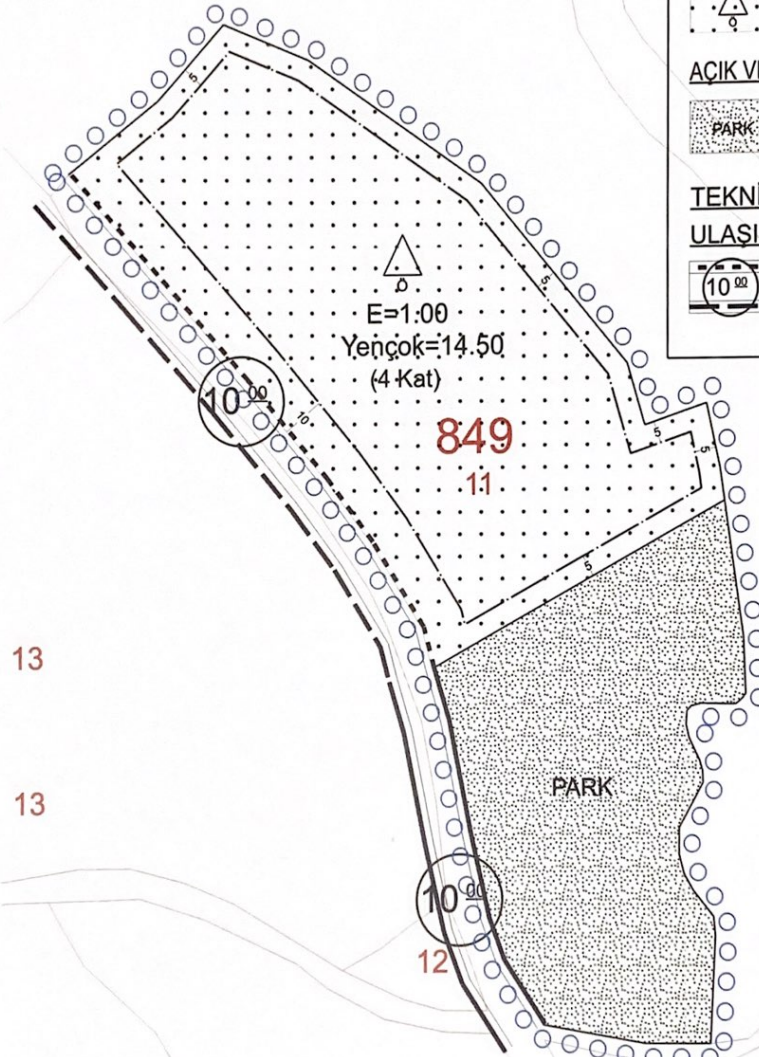

GÖSTERİM

SINIRLAR

PLANLAMA SINIRLARI

○ ○ ○ PLAN DEĞİŞİKLİĞİ ONAMA SINIRI

□ MÜLKİYET SINIRI

— YAPI YAKLAŞMA SINIRI

EĞİTİM TESİSLERİ ALANI

△ ÖZEL EĞİTİM ALANI

AÇIK VE YEŞİL ALANLAR

PARK PARK

TEKNİK ALTYAPI

ULAŞIM

10⁰⁰ TAŞIT YOLU

ASKI GIKIP: 28/12/2023
ASKI İNİŞ: 26/01/2024
OBME: 10/10/2023/49
İBME: 16/11/2023/1496

857

1
Beliz TUNCA
Müh. Plançisi